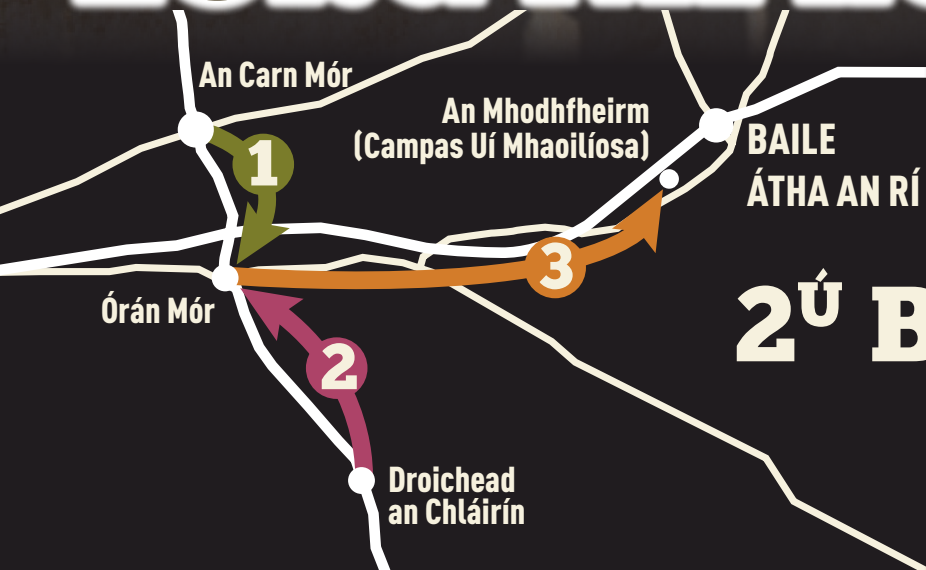

ÉIRÍ AMACH 1916 I nGAILLIMH LORG NA nÓGLACH

DÉ LUAIN
2^ú BEALTAINNE
2016

Cuireadh do gach duine a bhfuil spéis acu na bealaí a ndeachaigh Óglaigh na Gaillimhe le linn Éirí Amach 1916 a shiúl....

1

An bealach a ndeachaigh na hÓglaigh ón GCARN MÓR GO ÓRÁN MÓR. (4.3 km)
An 2ú Bealtaine - tionól i gcarrchlós Grealish, an Carn Mór. Ag fágáil ag 10am.
Siúlóid go Ionad Pobail Órán Mór ar Bhóthar Bhaile Átha Cliath.
Ag sroicheadh Ionad Pobail Órán Mór thart ar 11am.

2

A n bealach a ndeachaigh na hÓglaigh ó
DHROICHEAD AN CHLÁIRÍN GO ÓRÁN MÓR. (6.3 km)
An 2ú Bealtaine - tionól i nDroichead an Chláirín. Ag fágáil ag 9.30am. Siúlóid go
Ionad Pobail Órán Mór ar Bhóthar Bhaile Átha Cliath.
Ag sroicheadh Ionad Pobail Órán Mór thart ar 11am.

3

An bealach a ndeachaigh na hÓglaigh ó ÓRÁN MÓR GO DTÍ AN MHODHFHEIRM
(CAMPAS UÍ MHAOILÍOSA), BÉAL ÁTHA AN RÍ. (10 km).
Ag fágáil Ionad Pobail Órán Mór ag 11.30am.

Ní mór clárú roimh ré don imeacht seo.

1

Retrace the steps of the Volunteers from **CARNMORE ~ ORANMORE**.
(Distance 4.3 kilometers)

Assembly, 2nd May, in Grealish's car park, Carnmore for departure at 10am to Oranmore Community Centre on the Dublin Road.
E.T.A at Oranmore Community Centre - 11am.